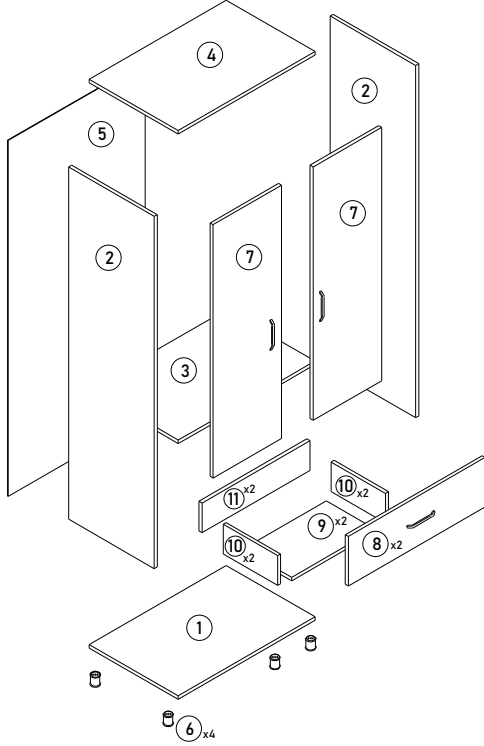

ROZBO
BY FRT

GSM: +90 532 617 51 65
Mail: rozbo16@gmail.com
Web: www.rozbo.com

MONTAJ TALİMATLARI
ASSEMBLY INSTRUCTION

GİYİNME DOLABI
DRESSING CLOSET

DÖKÜMAN NO:

GD1

YAYIN TARİHİ:

00 / --

REVİZYON NO:

00 / --

SAYFA NO:

2/3

1 2