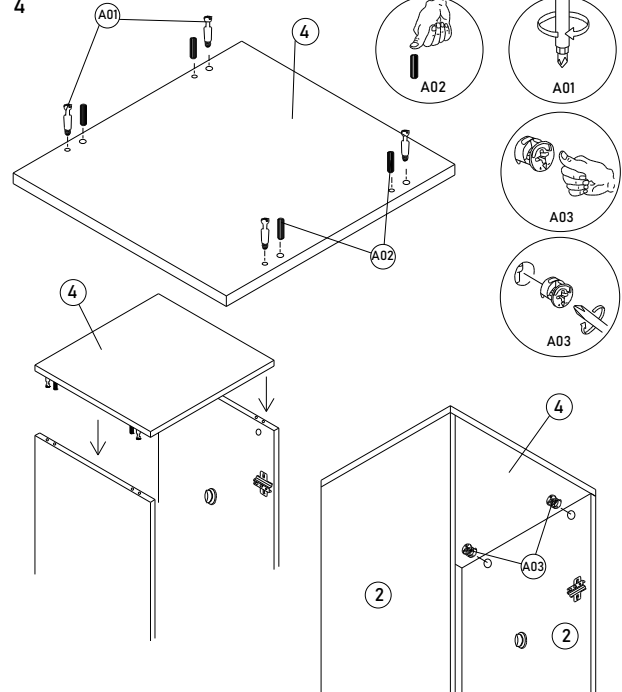

ROZBO
BY FRT

GSM: +90 532 617 51 65
Mail: rozbo16@gmail.com
Web: www.rozbo.com

MONTAJ TALİMATLARI
ASSEMBLY INSTRUCTION

GİYİNME DOLABI
DRESSING CLOSET

DÖKÜMAN NO:

GD2

YAYIN TARİHİ:

00 / --

REVİZYON NO:

00 / --

SAYFA NO:

2/3

1

2

3

4