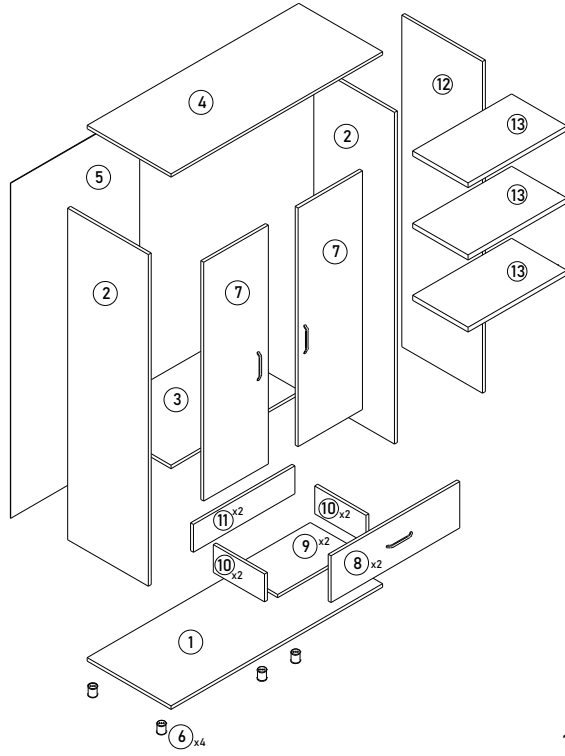

ROZBO
BY FRT

GSM: +90 532 617 51 65
Mail: rozbo16@gmail.com
Web: www.rozbo.com

MONTAJ TALİMATLARI
ASSEMBLY INSTRUCTION

GİYİNME DOLABI
DRESSING CLOSET

DÖKÜMAN NO:

GD2

YAYIN TARİHİ:

00 / --

REVİZYON NO:

00 / --

SAYFA NO:

2/3

1