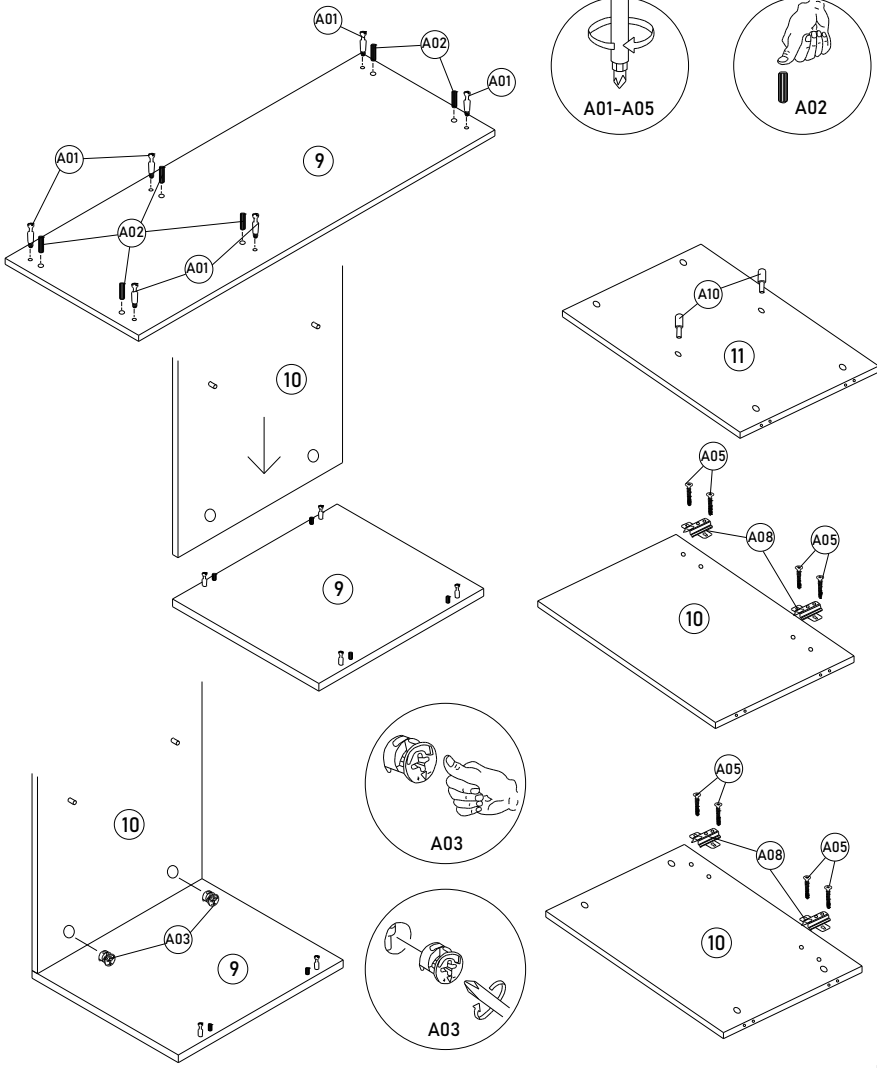

ROZBO
BY FRT

GSM: +90 532 617 51 65
Mail: rozbo16@gmail.com
Web: www.rozbo.com

MONTAJ TALİMATLARI
ASSEMBLY INSTRUCTION

BANYO DOLABI
BATHROOM CABINET

DÖKÜMAN NO:

BD2

YAYIN TARİHİ:

00 / --

REVİZYON NO:

00 / --

SAYFA NO:

3/3

5