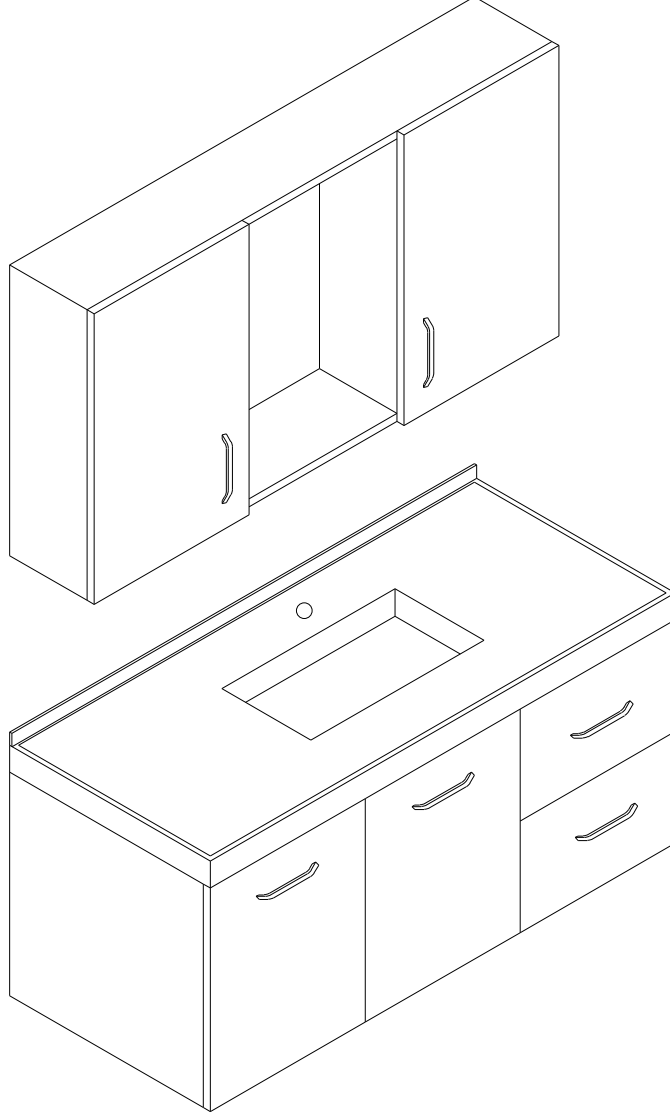

**ROZBO**  
BY FRTGSM: +90 532 617 51 65  
Mail: rozbo16@gmail.com  
Web: www.rozbo.comMONTAJ TALİMATLARI  
ASSEMBLY INSTRUCTIONBANYO DOLABI  
BATHROOM CABINET

DÖKÜMAN NO: BD2

YAYIN TARİHİ: 00 / --

REVİZYON NO: 00 / --

# BANYO DOLABI

QR kodu okutarak kurulum videolarımıza ulaşabilirsiniz.

PARÇA NO: A01  
ADET: 26PARÇA NO: A02  
ADET: 26PARÇA NO: A03  
ADET: 26PARÇA NO: A04  
ADET: 18PARÇA NO: A05  
ADET: 46PARÇA NO: A06  
ADET: 6PARÇA NO: A07  
ADET: 8PARÇA NO: A08  
ADET: 8PARÇA NO: A09  
ADET: 12PARÇA NO: A10  
ADET: 4PARÇA NO: A11  
ADET: 4PARÇA NO: A12  
ADET: 16