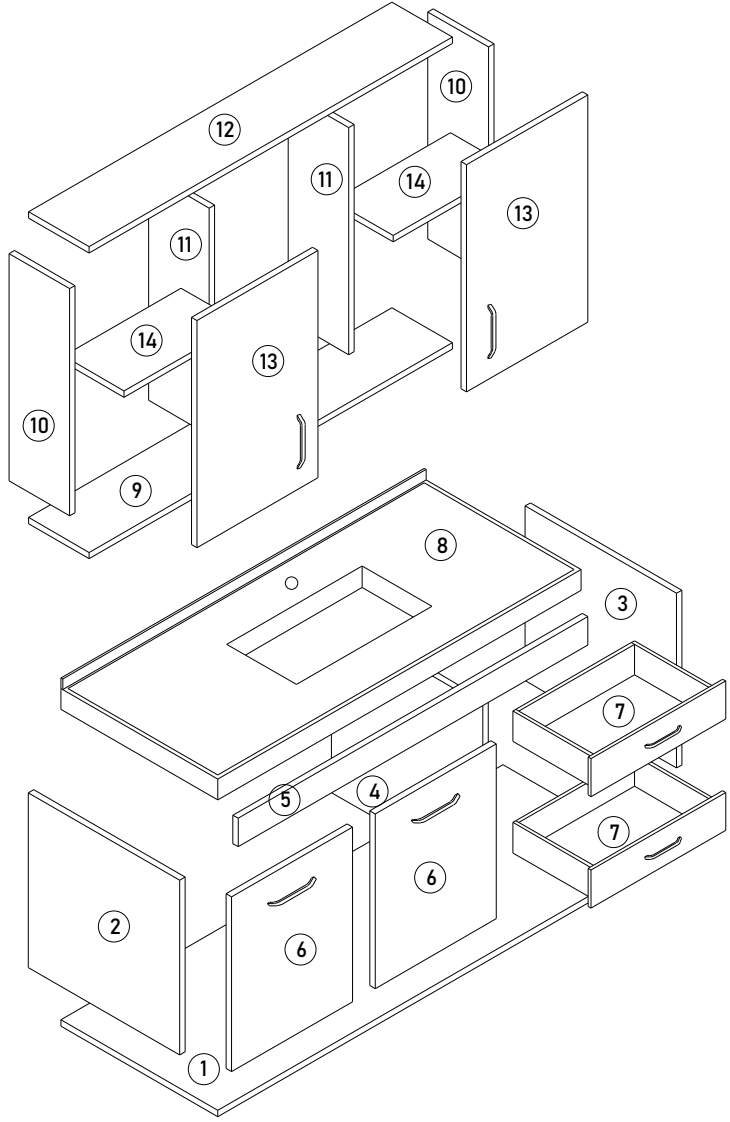

ROZBO
BY FRT

GSM: +90 532 617 51 65
Mail: rozbo16@gmail.com
Web: www.rozbo.com

MONTAJ TALİMATLARI
ASSEMBLY INSTRUCTION

BANYO DOLABI
BATHROOM CABINET

DÖKÜMAN NO:

BD2

YAYIN TARİHİ:

00 / --

REVİZYON NO:

00 / --

SAYFA NO:

2/3

1