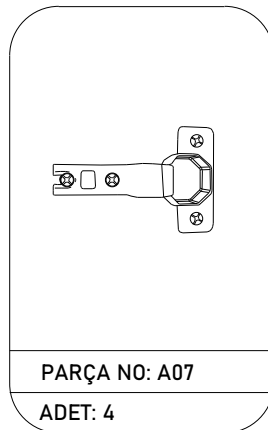

ROZBO
BY FRT

GSM: +90 532 617 51 65
Mail: rozbo16@gmail.com
Web: www.rozbo.com

MONTAJ TALİMATLARI
ASSEMBLY INSTRUCTION

BANYO DOLABI
BAHTRROOM CABINET

DÖKÜMAN NO: BD4

YAYIN TARİHİ: 00 / --

REVİZYON NO: 00 / --

SAYFA NO: 1/2

BANYO DOLABI

QR kodu okutarak kurulum videolarımıza ulaşabilirsiniz.

ROZBO
BY FRT

GSM: +90 532 617 51 65
Mail: rozbo16@gmail.com
Web: www.rozbo.com

MONTAJ TALİMATLARI
ASSEMBLY INSTRUCTION

BANYO DOLABI
BAHROOM CABINET