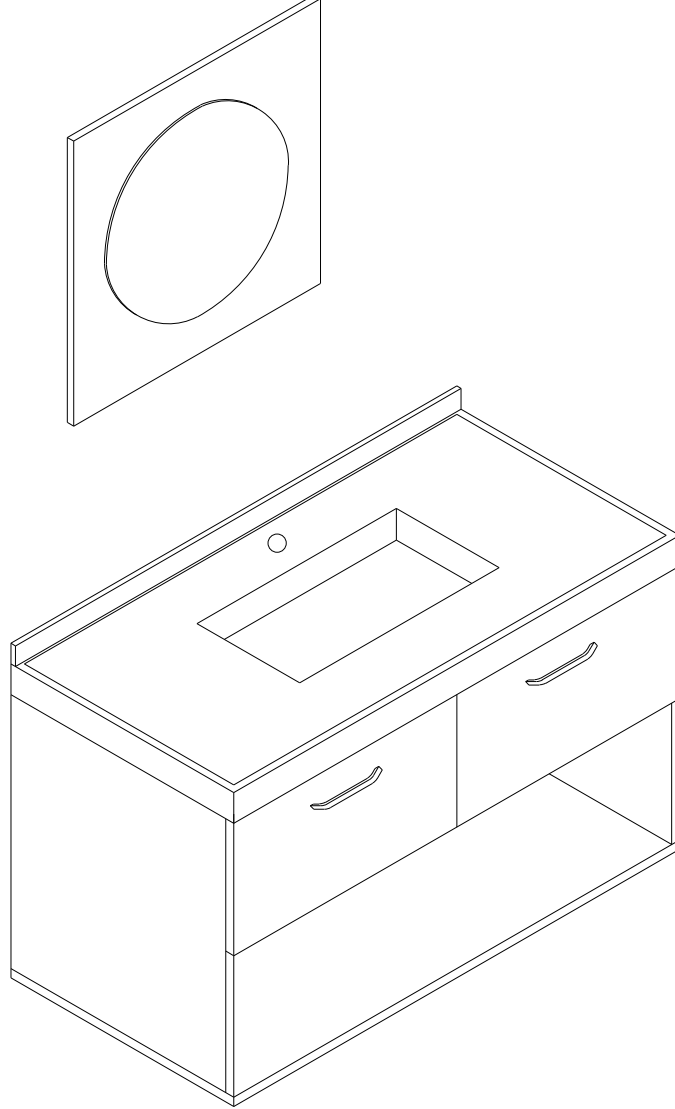

ROZBO
BY FRT

GSM: +90 532 617 51 65
Mail: rozbo16@gmail.com
Web: www.rozbo.com

MONTAJ TALİMATLARI
ASSEMBLY INSTRUCTION

BANYO DOLABI
BAHTRROOM CABINET

DÖKÜMAN NO: BD4

YAYIN TARİHİ: 00 / --

REVİZYON NO: 00 / --

SAYFA NO: 1/2

BANYO DOLABI

QR kodu okutarak kurulum videolarımıza ulaşabilirsiniz.