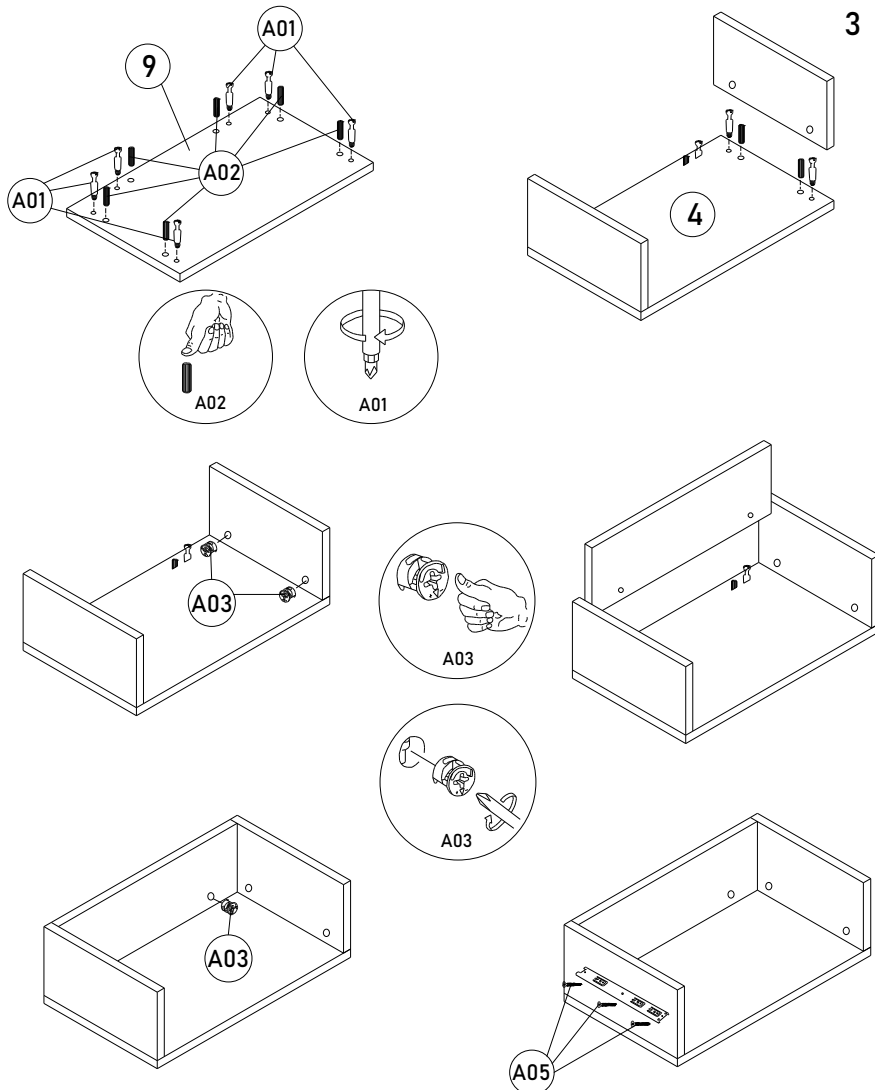

ROZBO
BY FRT

GSM: +90 532 617 51 65
Mail: rozbo16@gmail.com
Web: www.rozbo.com

MONTAJ TALİMATLARI
ASSEMBLY INSTRUCTION

BANYO DOLABI
BAHTRROOM CABINET

DÖKÜMAN NO:

BD5

YAYIN TARİHİ:

00 / --

REVİZYON NO:

00 / --

SAYFA NO:

2/3