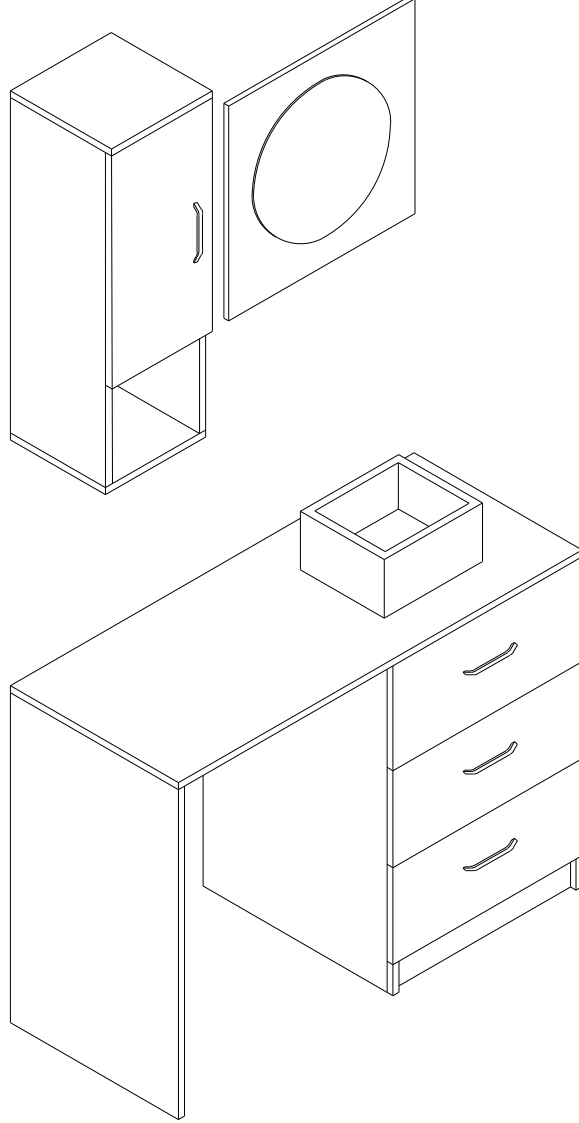

**ROZBO**  
BY FRTGSM: +90 532 617 51 65  
Mail: rozbo16@gmail.com  
Web: www.rozbo.comMONTAJ TALİMATLARI  
ASSEMBLY INSTRUCTIONBANYO DOLABI  
BAHTRROOM CABINET

DÖKÜMAN NO: BD5

YAYIN TARİHİ: 00 / --

REVİZYON NO: 00 / --

# BANYO DOLABI

QR kodu okutarak kurulum videolarımıza ulaşabilirsiniz.

PARÇA NO: A01  
ADET: 18PARÇA NO: A02  
ADET: 18PARÇA NO: A03  
ADET: 18PARÇA NO: A04  
ADET: 24PARÇA NO: A05  
ADET: 44PARÇA NO: A06  
ADET: 4PARÇA NO: A07  
ADET: 2PARÇA NO: A08  
ADET: 2PARÇA NO: A09  
ADET: 8PARÇA NO: A10  
ADET: 6PARÇA NO: A11  
ADET: 6PARÇA NO: A12  
ADET: 8