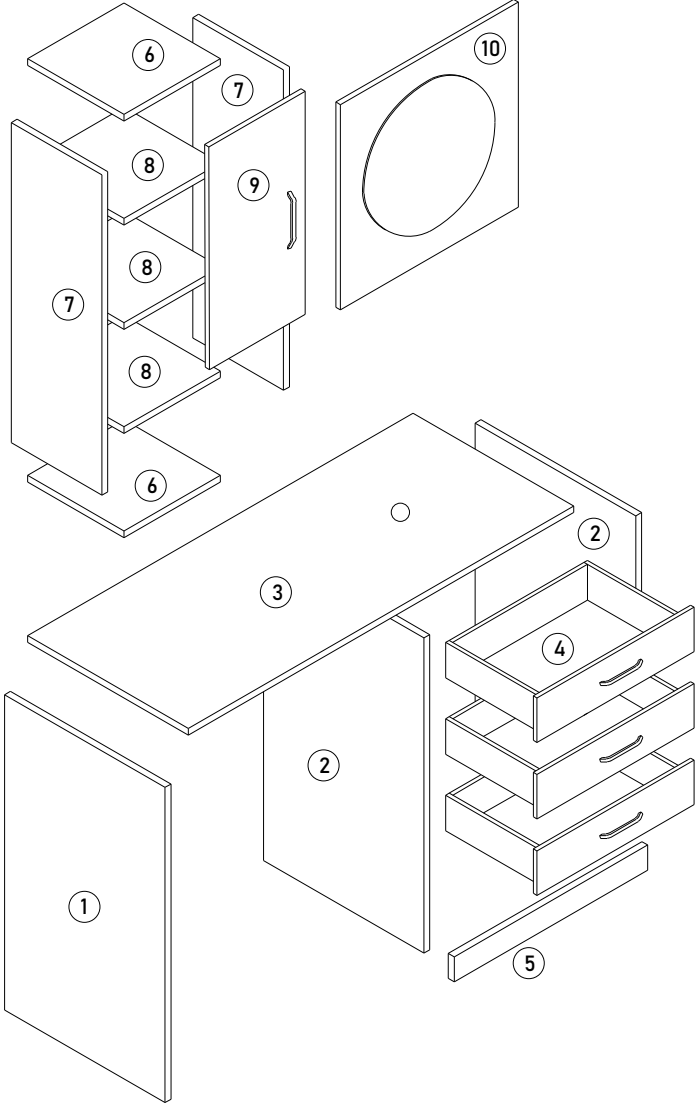

ROZBO
BY FRT

GSM: +90 532 617 51 65
Mail: rozbo16@gmail.com
Web: www.rozbo.com

MONTAJ TALİMATLARI
ASSEMBLY INSTRUCTION

BANYO DOLABI
BAHTRROOM CABINET

DÖKÜMAN NO:

BD5

YAYIN TARİHİ:

00 / --

REVİZYON NO:

00 / --

SAYFA NO:

2/3