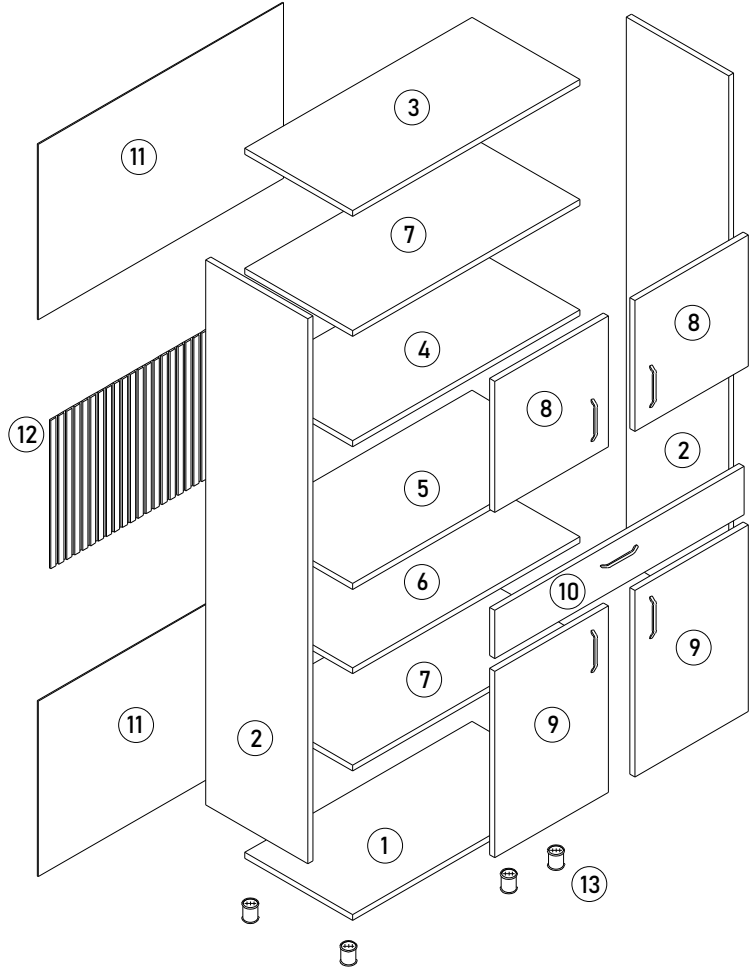

ROZBO
BY FRT

GSM: +90 532 617 51 65
Mail: rozbo16@gmail.com
Web: www.rozbo.com

MONTAJ TALİMATLARI
ASSEMBLY INSTRUCTION

KAHVE KÖŞESİ
COFFEE CORNER

DÖKÜMAN NO:

KK1

YAYIN TARİHİ:

00 / --

REVİZYON NO:

00 / --

SAYFA NO:

2/3