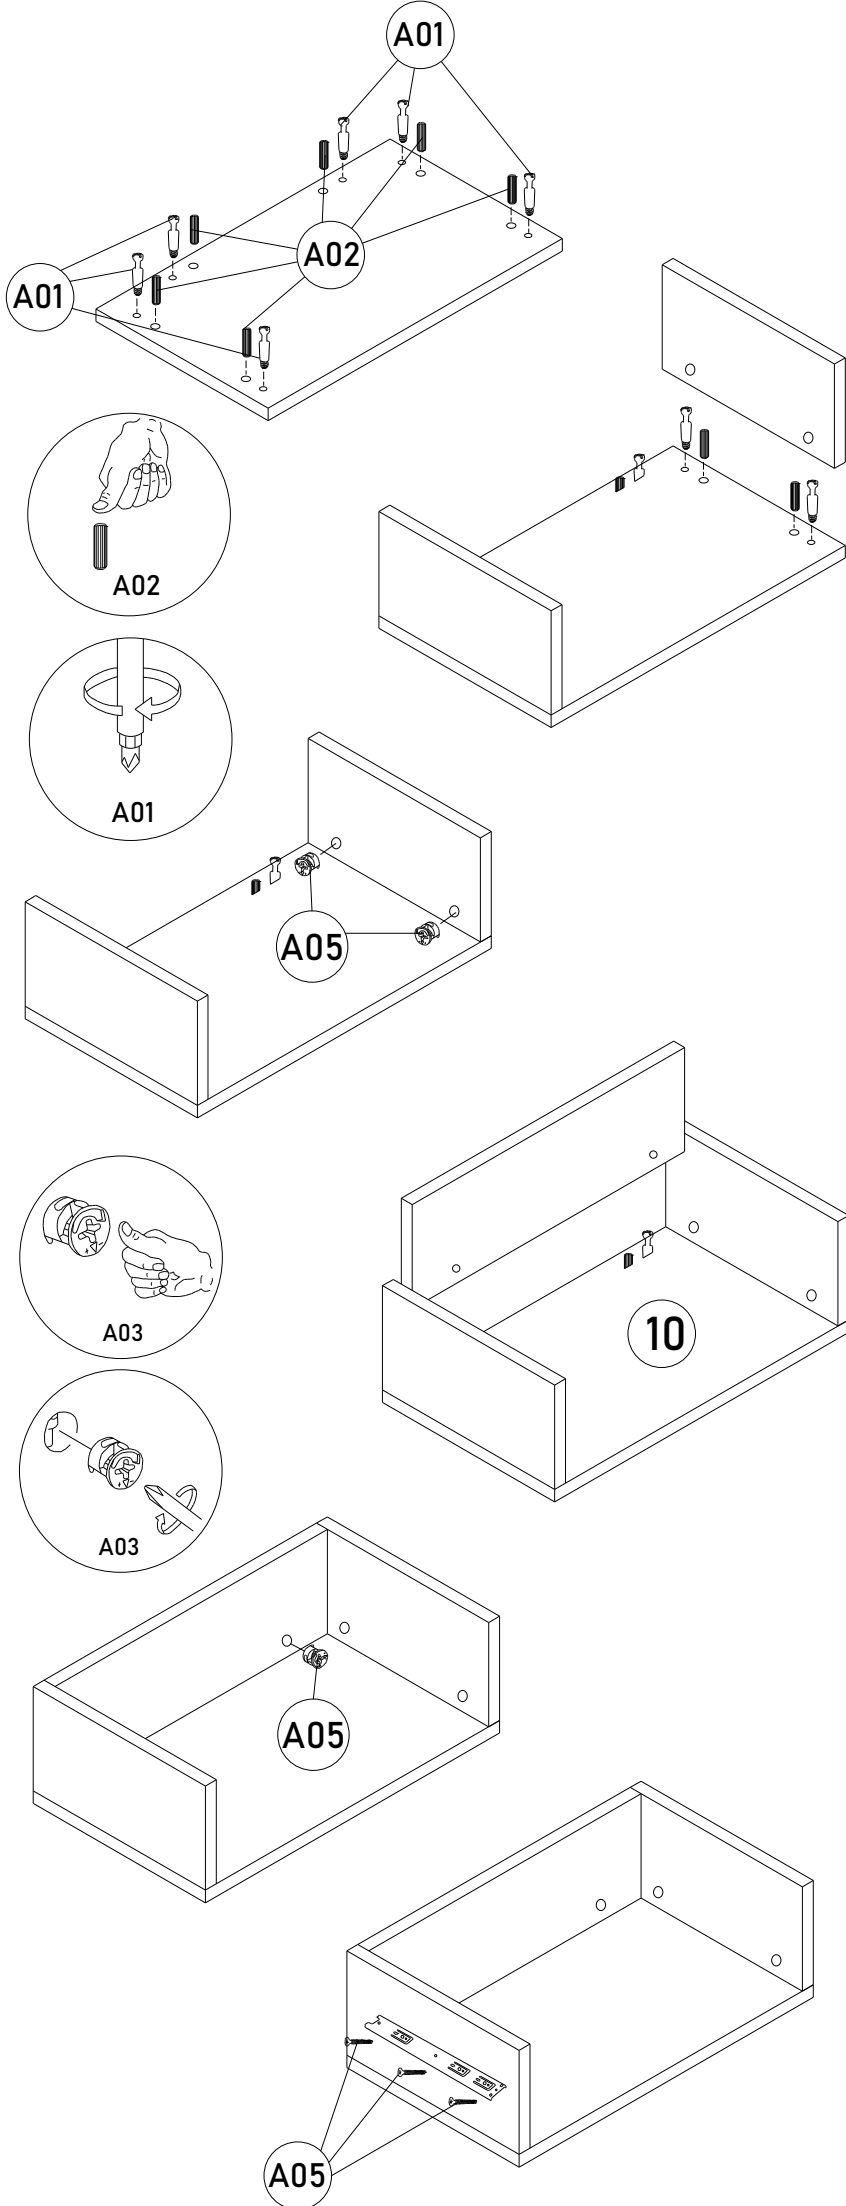

REVİZYON NO:

00 / --

SAYFA NO:

1/3

KAHVE KÖŞESİ

QR kodu okutarak kurulum videolarımıza ulaşabilirsiniz.

PARÇA NO: A01
ADET: 18

PARÇA NO: A02
ADET: 18

PARÇA NO: A03
ADET: 18

PARÇA NO: A04
ADET: 20

PARÇA NO: A05
ADET: 46

PARÇA NO: A06
ADET: 1

PARÇA NO: A07
ADET: 8

PARÇA NO: A08
ADET: 8

PARÇA NO: A09
ADET: 2

PARÇA NO: A10
ADET: 8

KAHVE KÖŞESİ
COFFEE CORNER

DÖKÜMAN NO:

KK1

YAYIN TARİHİ:

00 / --

REVİZYON NO:

00 / --

SAYFA NO:

3/3

5

6

7