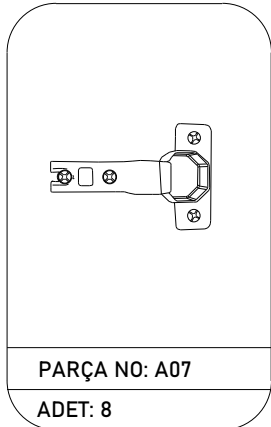

REVİZYON NO:

00 / --

SAYFA NO:

1/3

KAHVE KÖŞESİ

QR kodu okutarak kurulum videolarımıza ulaşabilirsiniz.

PARÇA NO: A01
ADET: 18

PARÇA NO: A02
ADET: 18

PARÇA NO: A03
ADET: 18

PARÇA NO: A04
ADET: 20

PARÇA NO: A05
ADET: 46

PARÇA NO: A06
ADET: 1

PARÇA NO: A07
ADET: 8

PARÇA NO: A08
ADET: 8

PARÇA NO: A09
ADET: 2

PARÇA NO: A10
ADET: 8