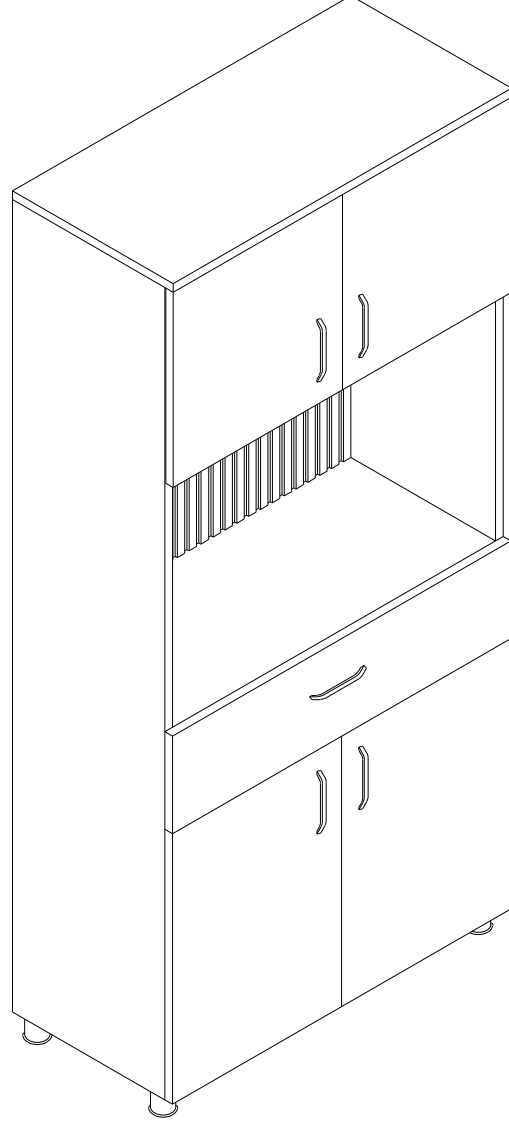

ROZBO
BY FRT

GSM: +90 532 617 51 65
Mail: rozbo16@gmail.com
Web: www.rozbo.com

MONTAJ TALİMATLARI
ASSEMBLY INSTRUCTION

KAHVE KÖŞESİ
COFFEE CORNER

DÖKÜMAN NO:

KK1

YAYIN TARİHİ:

00 / --

REVİZYON NO:

00 / --

SAYFA NO:

1/3

KAHVE KÖŞESİ

QR kodu okutarak kurulum videolarımıza ulaşabilirsiniz.

PARÇA NO: A01
ADET: 18

PARÇA NO: A02
ADET: 18

PARÇA NO: A03
ADET: 18

PARÇA NO: A04
ADET: 20

PARÇA NO: A05
ADET: 46

PARÇA NO: A06
ADET: 1

PARÇA NO: A07
ADET: 8

PARÇA NO: A08
ADET: 8

PARÇA NO: A09
ADET: 2

PARÇA NO: A10
ADET: 8