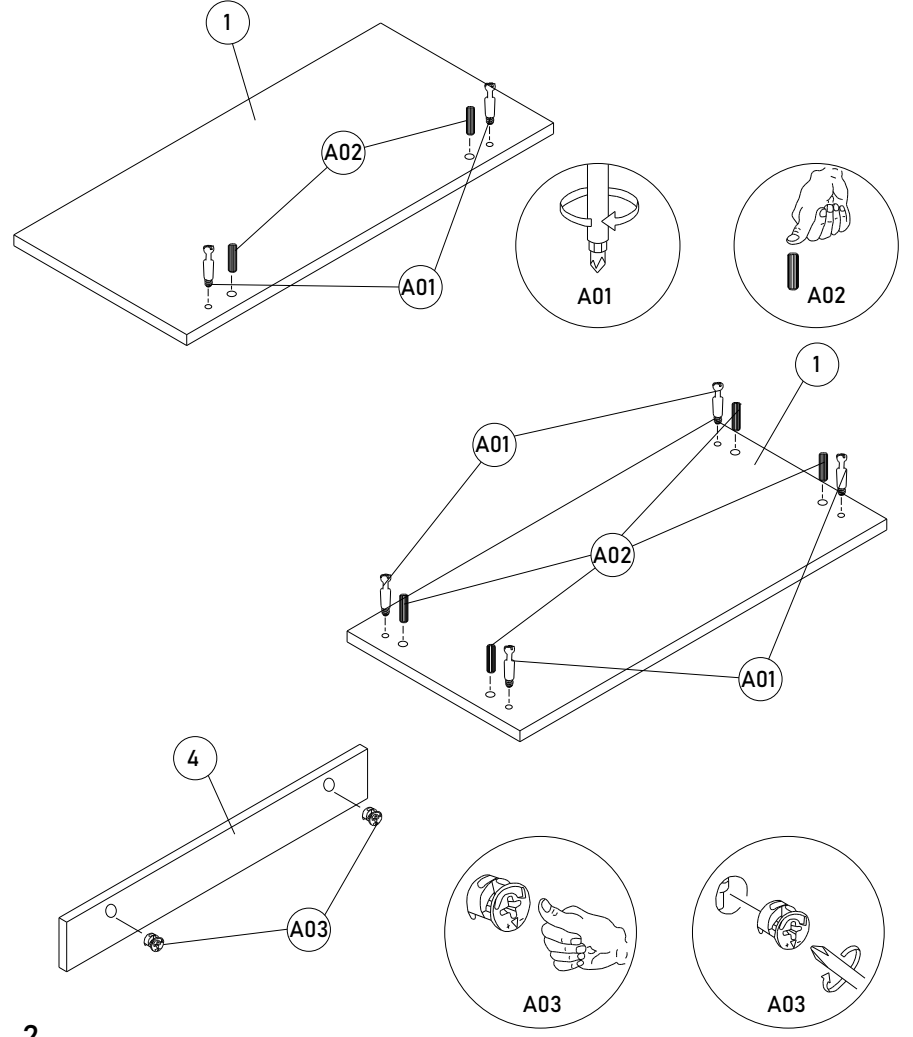

ROZBO
BY FRT

GSM: +90 532 617 51 65
Mail: rozbo16@gmail.com
Web: www.rozbo.com

MONTAJ TALİMATLARI
ASSEMBLY INSTRUCTION

KOMİDİN
BEDSIDE TABLE

DÖKÜMAN NO:

KM1

YAYIN TARİHİ:

00 / --

REVİZYON NO:

00 / --

SAYFA NO:

2/3

1

2

3

4

4