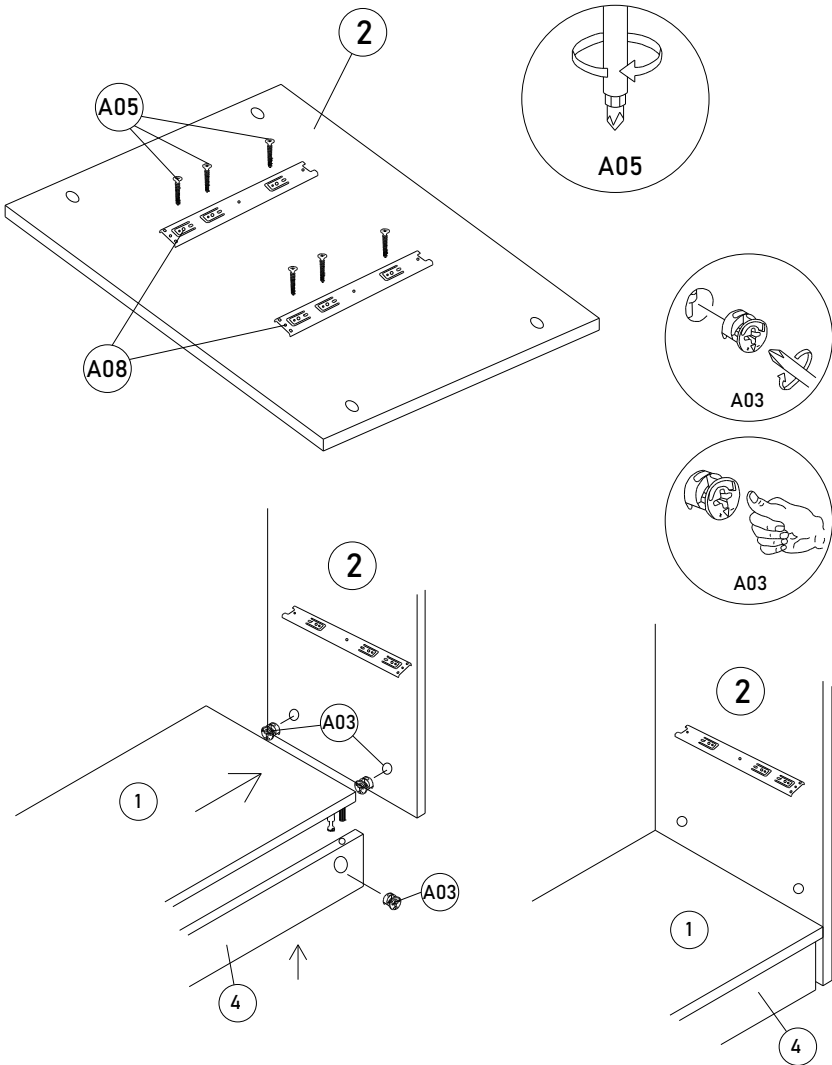

ROZBO
BY FRT

GSM: +90 532 617 51 65
Mail: rozbo16@gmail.com
Web: www.rozbo.com

MONTAJ TALİMATLARI
ASSEMBLY INSTRUCTION

KOMİDİN
BEDSIDE TABLE

DÖKÜMAN NO:

KM1

YAYIN TARİHİ:

00 / --

REVİZYON NO:

00 / --

SAYFA NO:

2/3

1

2

3

4

4