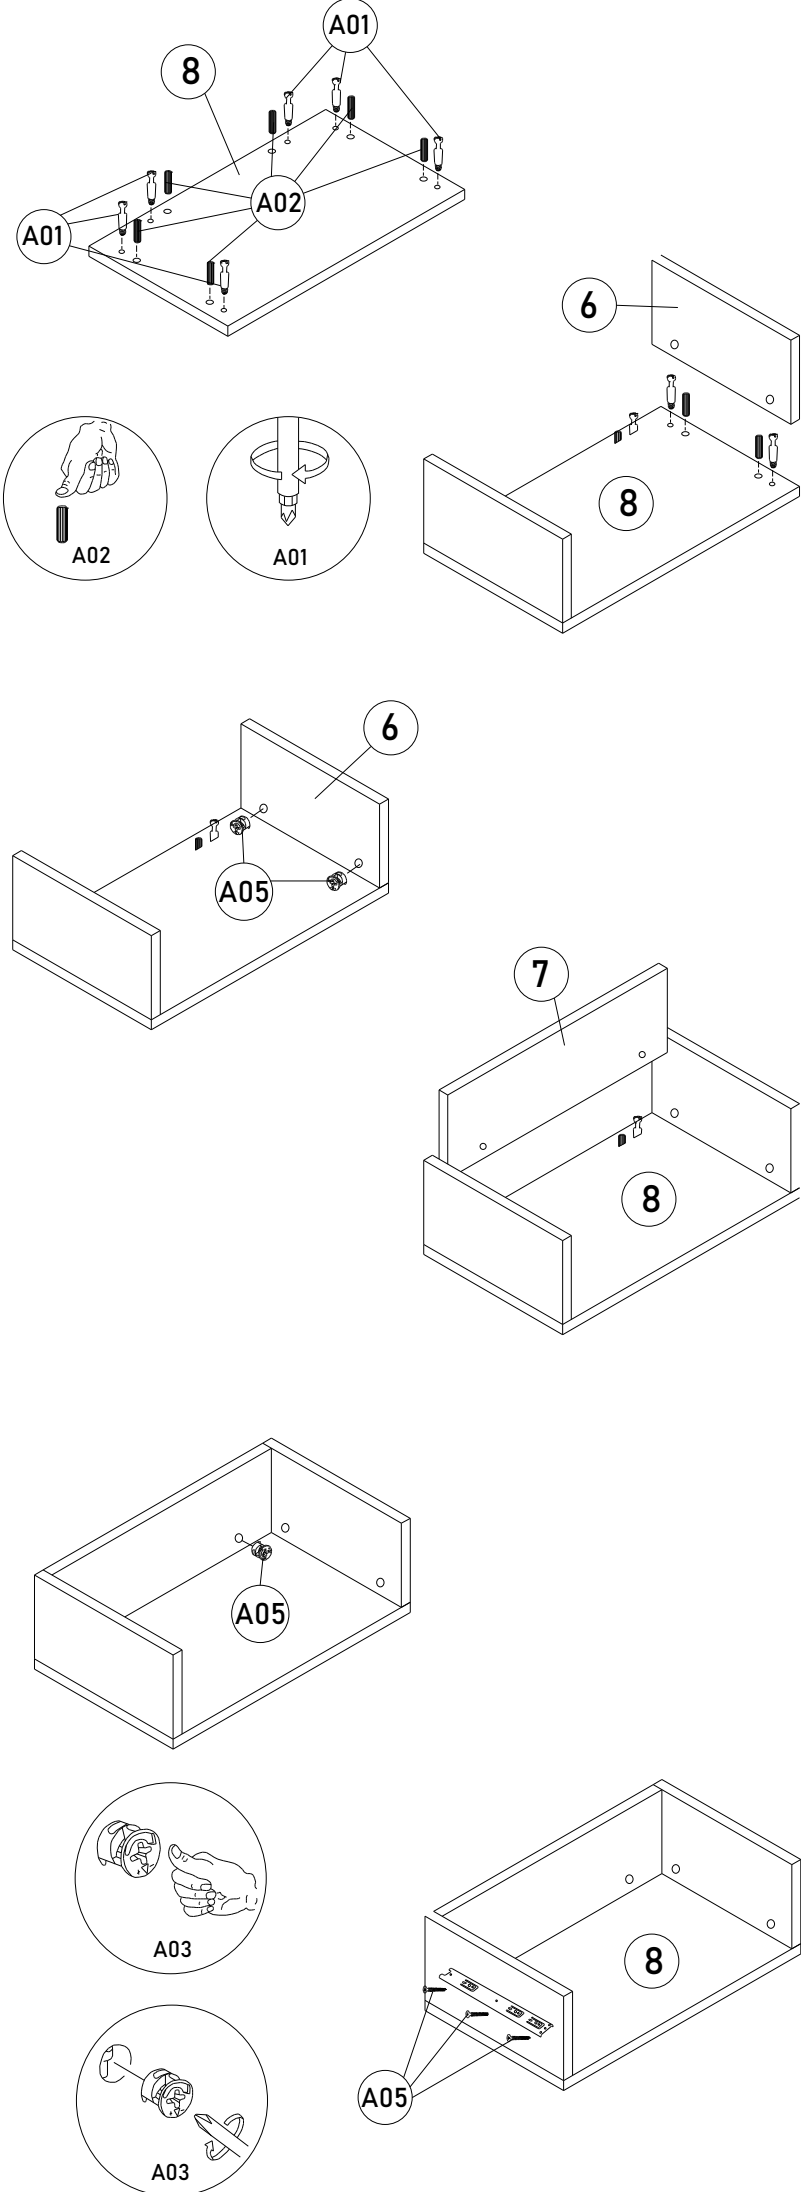

# KOMİDİN

QR kodu okutarak kurulum videolarımıza ulaşabilirsiniz.

PARÇA NO: A01  
ADET: 10

PARÇA NO: A02  
ADET: 10

PARÇA NO: A03  
ADET: 10

PARÇA NO: A04  
ADET: 10

PARÇA NO: A05  
ADET: 24

PARÇA NO: A06  
ADET: 2

PARÇA NO: A07  
ADET: 4

PARÇA NO: A08  
ADET: 4

PARÇA NO: A09  
ADET: 4

**ROZBO**  
BY FRT

GSM: +90 532 617 51 65  
Mail: rozbo16@gmail.com  
Web: www.rozbo.com

MONTAJ TALİMATLARI  
ASSEMBLY INSTRUCTION

KOMİDİN  
BEDSIDE TABLE

KOMİDİN  
BEDSIDE TABLE

DÖKÜMAN NO:

KM1

YAYIN TARİHİ:

00 / --

REVİZYON NO:

00 / --

SAYFA NO:

3/3

5

6

7