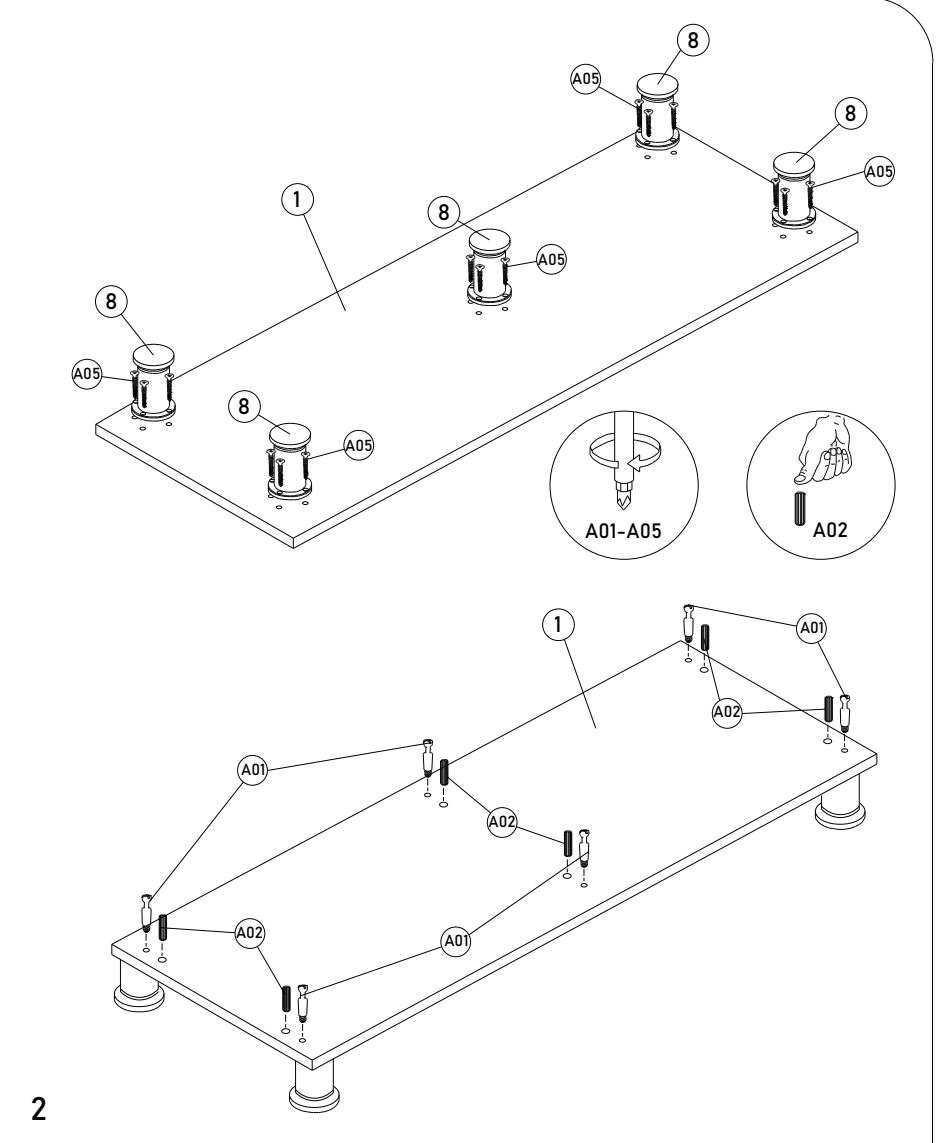

ROZBO
BY FRT

GSM: +90 532 617 51 65
Mail: rozbo16@gmail.com
Web: www.rozbo.com

MONTAJ TALİMATLARI
ASSEMBLY INSTRUCTION

MUTFAK KONSOL
KITCHEN CONSOLE

DÖKÜMAN NO:

MK1

YAYIN TARİHİ:

00 / --

REVİZYON NO:

00 / --

SAYFA NO:

2/3