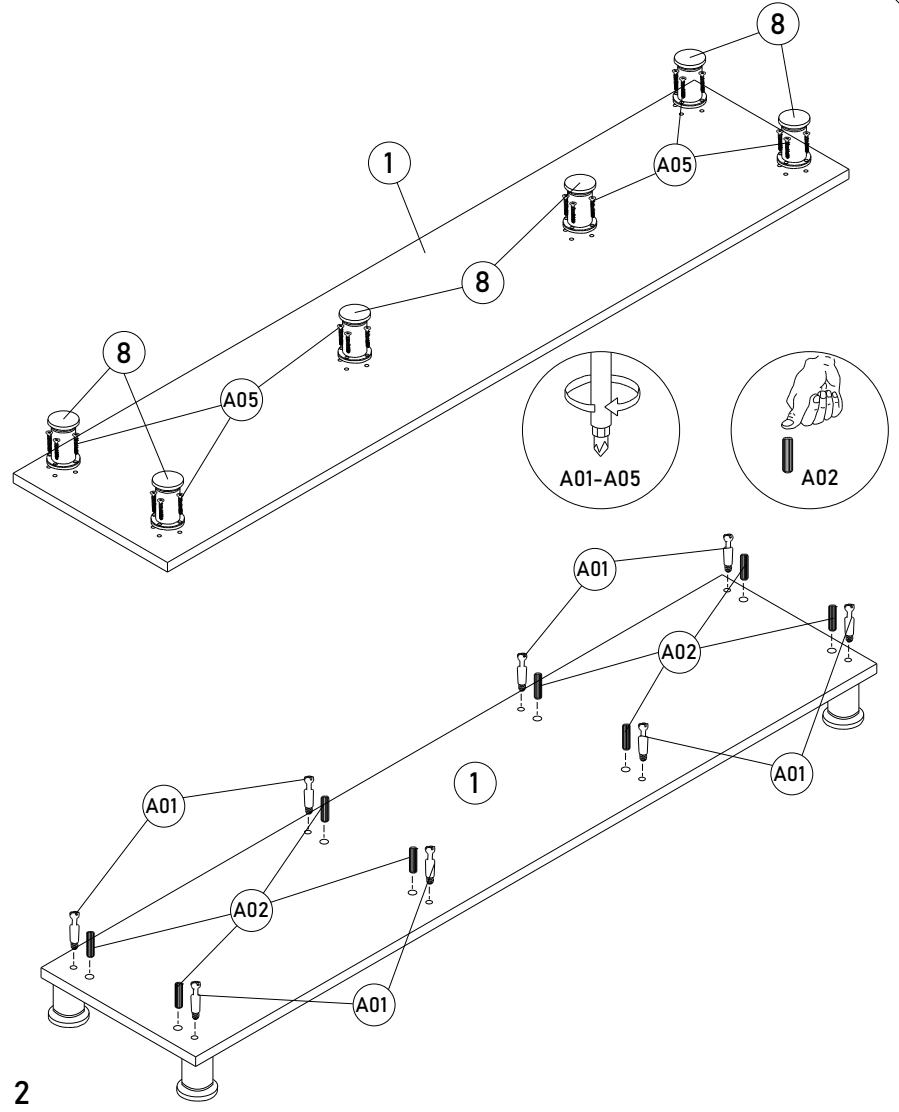

ROZBO
BY FRT

GSM: +90 532 617 51 65
Mail: rozbo16@gmail.com
Web: www.rozbo.com

MONTAJ TALİMATLARI
ASSEMBLY INSTRUCTION

PORTMANTO
COAT STAND

DÖKÜMAN NO:

PT1

YAYIN TARİHİ:

00 / --

REVİZYON NO:

00 / --

SAYFA NO:

2/3

1

2

3

4