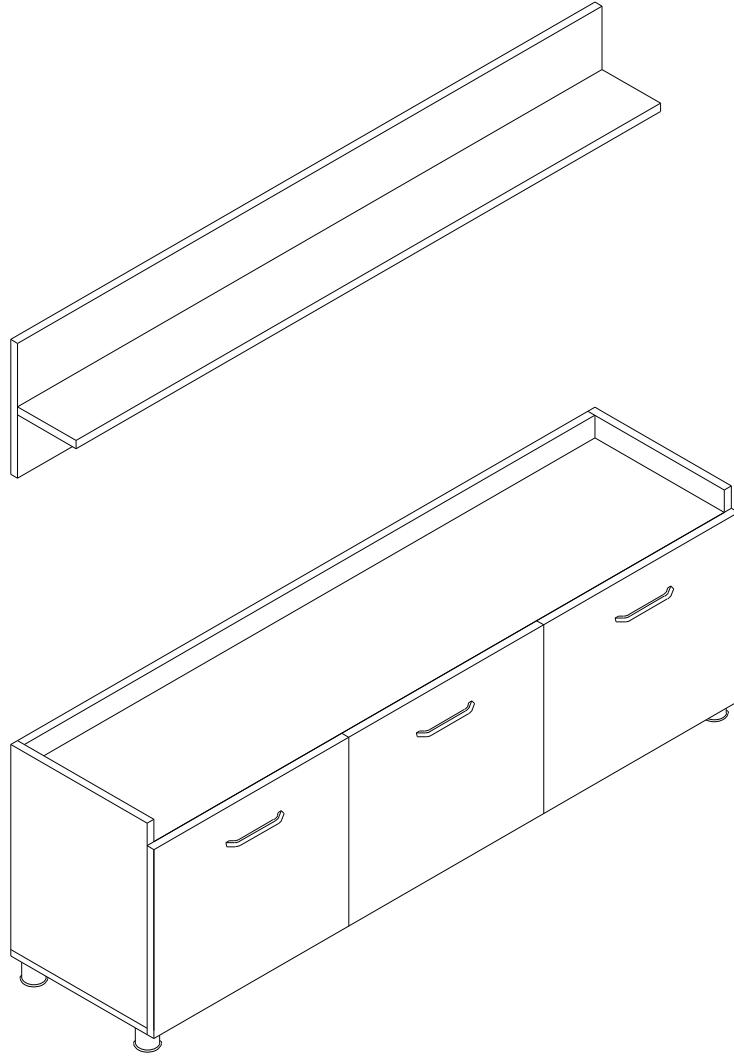

ROZBO
BY FRT

GSM: +90 532 617 51 65
Mail: rozbo16@gmail.com
Web: www.rozbo.com

MONTAJ TALİMATLARI
ASSEMBLY INSTRUCTION

PORTMANTO
COAT STAND

DÖKÜMAN NO:

PT1

YAYIN TARİHİ:

00 / --

REVİZYON NO:

00 / --

SAYFA NO:

1/3

PORTMANTO