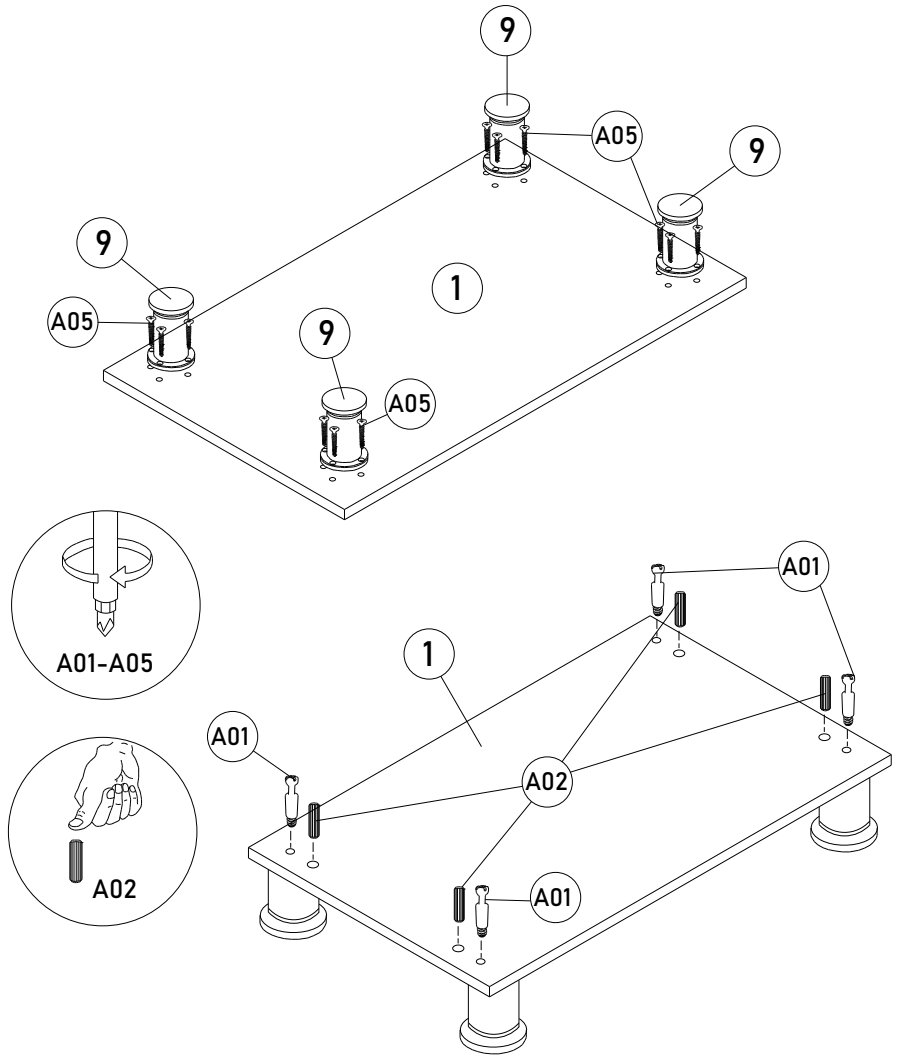

ROZBO
BY FRT

GSM: +90 532 617 51 65
Mail: rozbo16@gmail.com
Web: www.rozbo.com

MONTAJ TALİMATLARI
ASSEMBLY INSTRUCTION

ŞİFONYER
CHEST OF DRESSES

DÖKÜMAN NO:

SF1

YAYIN TARİHİ:

00 / --

REVİZYON NO:

00 / --

SAYFA NO:

2/3

1

2

3

4