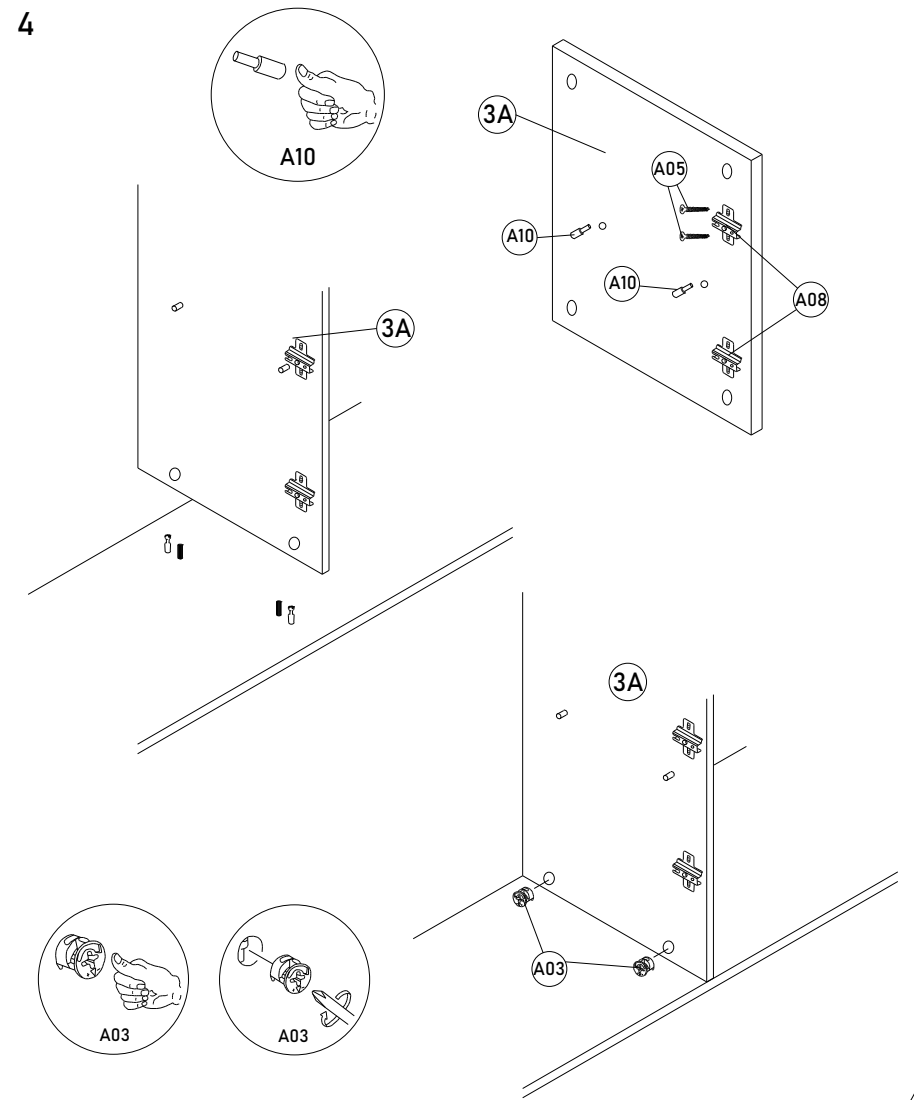

## TV ÜNİTESİ

QR kodu okutarak kurulum videolarımıza ulaşabilirsiniz.

PARÇA NO: A01  
ADET: 27

PARÇA NO: A02  
ADET: 27

PARÇA NO: A03  
ADET: 27

PARÇA NO: A04  
ADET: 24

PARÇA NO: A05  
ADET: 44

PARÇA NO: A06  
ADET: 4

2/4

1

2

3

4

**ROZBO**  
BY FRT

GSM: +90 532 617 51 65  
Mail: rozbo16@gmail.com  
Web: www.rozbo.com

MONTAJ TALİMATLARI  
ASSEMBLY INSTRUCTION