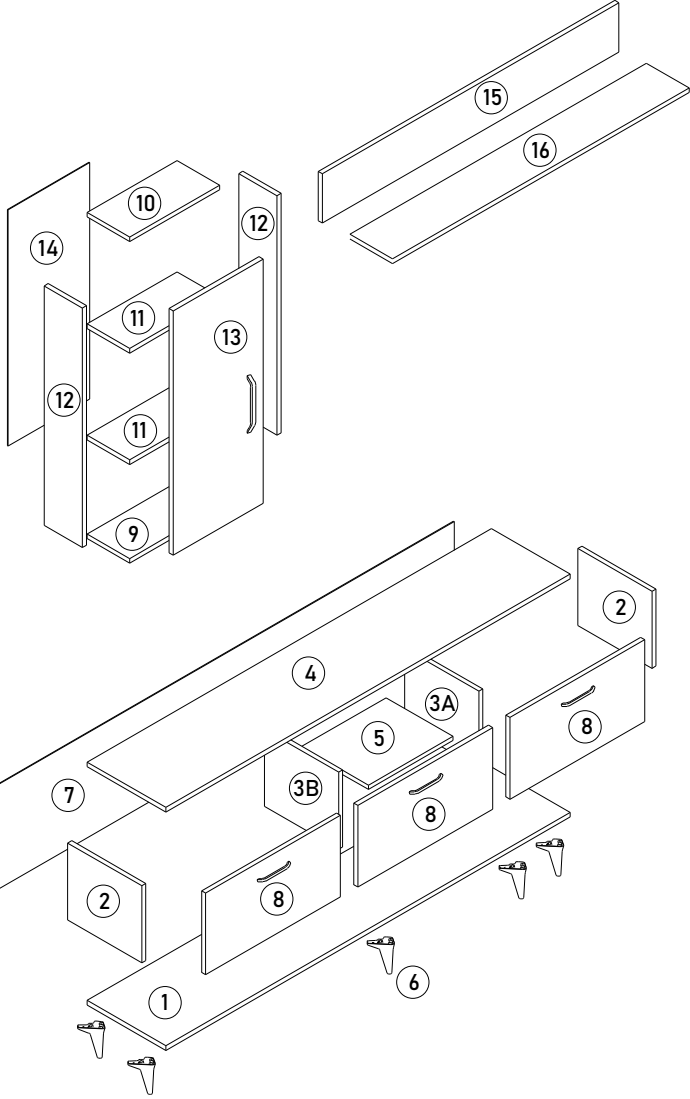

ROZBO
BY FRT

GSM: +90 532 617 51 65
Mail: rozbo16@gmail.com
Web: www.rozbo.com

MONTAJ TALİMATLARI
ASSEMBLY INSTRUCTION

TV ÜNİTESİ
TV STAND

DÖKÜMAN NO:

TV2

YAYIN TARİHİ:

00 / --

REVİZYON NO:

00 / --

SAYFA NO:

2/4