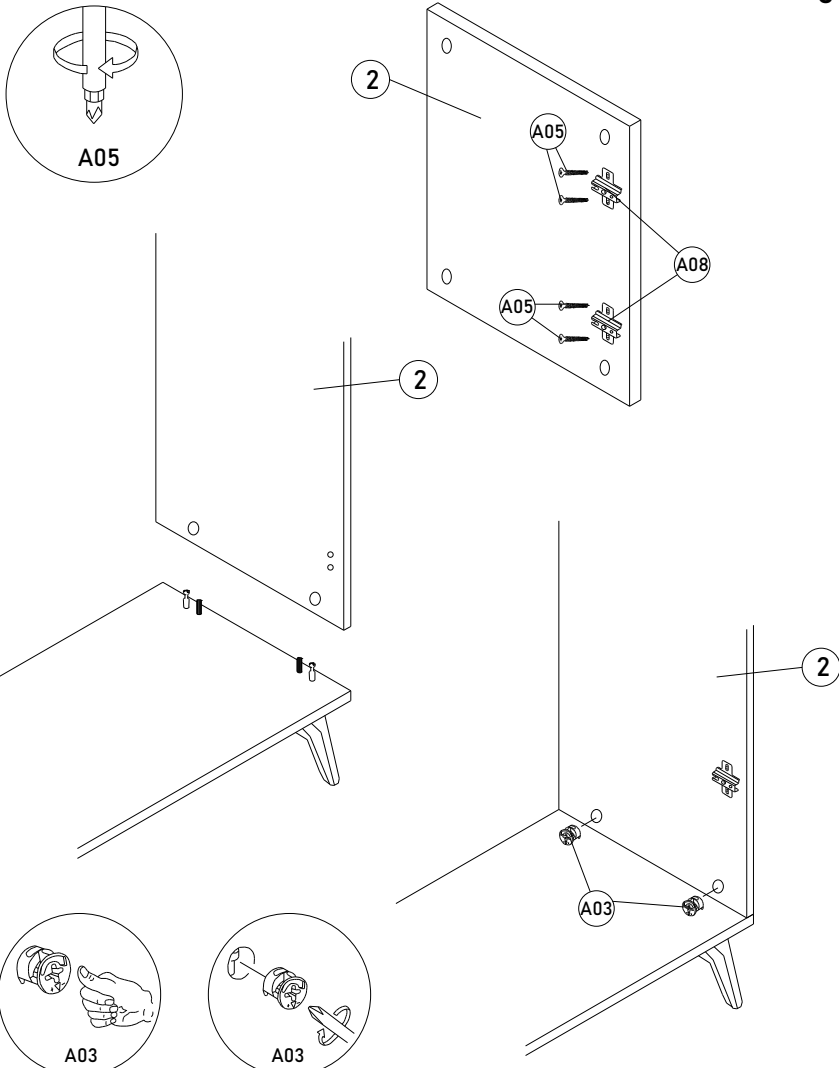

ROZBO
BY FRT

GSM: +90 532 617 51 65
Mail: rozbo16@gmail.com
Web: www.rozbo.com

MONTAJ TALİMATLARI
ASSEMBLY INSTRUCTION

TV ÜNİTESİ
TV STAND

DÖKÜMAN NO:

TV2

YAYIN TARİHİ:

00 / --

REVİZYON NO:

00 / --

SAYFA NO:

2/4

1

2

3

4